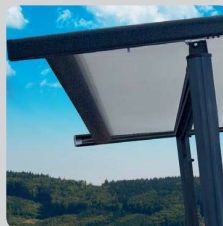

PERGOLAS TOILES NÉO

Alliance de la structure moderne au charme du tissu

Modèle Néo :

De 1 à 4 modules, le modèle Néo voit la barre de charge et de toile avancées au maximum

Coffre design en Aluminium extrudé spécial grande terrasse avec système de tension permanente et capot supérieur emboîtable

Modèle Néo+ :

De 1 à 4 modules, le modèle Néo+ se finit par des lames orientées et fixes pour une plus grande esthétique

Des dimensions exceptionnelles.

Modèle Néo :
Largeur maxi, jusqu'à 4,5 m,
Avancée maxi, jusqu'à 4 m
et surface maxi, jusqu'à 18 m².

Modèle Néo+ :
Avancée maxi, jusqu'à 4,5 m,
et surface maxi, jusqu'à 20 m²,
Pieds d'une hauteur maximale de 2 m.

Protection solaire. Supprime jusqu'à 95% de l'éblouissement et de la chaleur selon la toile choisie.