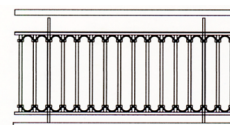

VOLUPTÉ

Appuis de fenêtre

Dim. : H.14,5 x 60 / 14,5 x 80 / 14,5 x 100

NÎMOISE

VAR DÉCO

ESTÉREL

GARDE-CORPS PERSONNALISABLES ALUMINIUM LAQUÉ

RÉTRAL