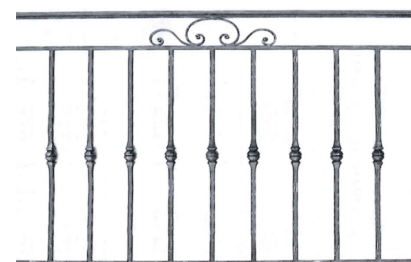

GRILLES DE DÉFENSE

ACIER

Appuis de fenêtres FORGERON

Dim. : H.40x80 / 40x100 / 40x120 / 40x140 / 60x80 / 60x100 / 60x120 / 60x140

> Nous consulter:

CANNES

Barreaux carrés de 14

Dim. : H.35 x 100 / 35 x 120

Cet Appui de fenêtre n'existe pas en d'autres dimensions.

LAURE n°1

MARINE n°102

MANON n°22

Gardes-corps FORGERON

Dim. : H.91x80 / 91x100 / 91x120 / 91x140

> Nous consulter:

LAURE n°1 + volute

MARINE n°102 + volute

MANON n°22 + volute

Appuis de fenêtre et Garde-corps CLASSIQUES

Appuis de fenêtre : Dim. : H.40x80 / 40x100 / 40x120

Gardes-corps : Dim. : H.100x80 / 100x100 / 100x120 / 100x140

> Nous consulter.

ANTARÈS

Caractéristiques

Garde-corps Aluminium à barreaudage équipé d'une barre d'appui ronde, appelée aussi main courante (diam. 52 mm). Réalisation en différentes versions : droit, rampant, cintré.

> Nous consulter: