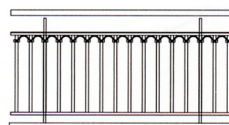

MARINE n°102 + volute

MANON n°22 + volute

Appuis de fenêtre et Garde-corps CLASSIQUES

Appuis de fenêtre : Dim. : H.40x80 / 40x100 / 40x120

Gardes-corps : Dim. : H.100x80 / 100x100 / 100x120 / 100x140

> Nous consulter.

VOLUPTÉ

Appuis de fenêtre

Dim. : H.14,5 x 60 / 14,5 x 80 / 14,5 x 100

NÎMOISE

VAR DÉCO

ESTÉREL

GARDE-CORPS PERSONNALISABLES ALUMINIUM LAQUÉ

RÉTRAL