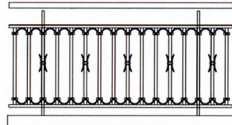

MARINE n°102 + volute

MANON n°22 + volute

Appuis de fenêtre et Garde-corps CLASSIQUES

Appuis de fenêtre : Dim. : H.40x80 / 40x100 / 40x120

Gardes-corps : Dim. : H.100x80 / 100x100 / 100x120 / 100x140

> Nous consulter.

VOLUPTÉ

Appuis de fenêtre

Dim. : H.14,5 x 60 / 14,5 x 80 / 14,5 x 100

NÎMOISE

VAR DÉCO

ESTÉREL

GARDE-CORPS PERSONNALISABLES ALUMINIUM LAQUÉ

RÉTRAL