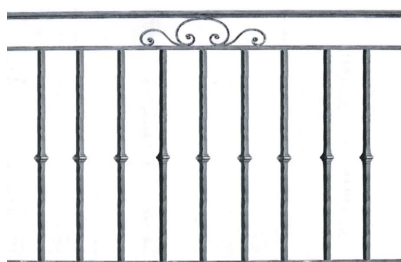

GRILLES DE DÉFENSE

ACIER

Appuis de fenêtres FORGERON

Dim. : H.40x80 / 40x100 / 40x120 / 40x140 / 60x80 / 60x100 / 60x120 / 60x140

> Nous consulter:

CANNES

Barreaux carrés de 14

Dim. : H.35 x 100 / 35 x 120

Cet Appui de fenêtre n'existe pas en d'autres dimensions.

LAURE n°1

MARINE n°102

MANON n°22

Gardes-corps FORGERON

Dim. : H.91x80 / 91x100 / 91x120 / 91x140

> Nous consulter:

LAURE n°1 + volute

MARINE n°102 + volute

MANON n°22 + volute

Appuis de fenêtre et Garde-corps CLASSIQUES

Appuis de fenêtre : Dim. : H.40x80 / 40x100 / 40x120

Gardes-corps : Dim. : H.100x80 / 100x100 / 100x120 / 100x140

> Nous consulter.

ANTARÈS

Caractéristiques

Garde-corps Aluminium à barreaudage équipé d'une barre d'appui ronde, appelée aussi main courante (diam. 52 mm). Réalisation en différentes versions : droit, rampant, cintré.

> Nous consulter: