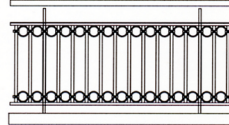

VOLUPTÉ

Appuis de fenêtre

Dim. : H.14,5 x 60 / 14,5 x 80 / 14,5 x 100

NÎMOISE

VAR DÉCO

ESTÉREL

GARDE-CORPS PERSONNALISABLES ALUMINIUM LAQUÉ

RÉTRAL