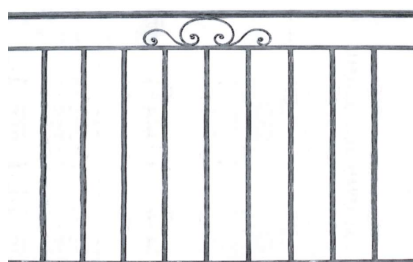

GRILLES DE DÉFENSE

ACIER

Appuis de fenêtres FORGERON

Dim. : H.40x80 / 40x100 / 40x120 / 40x140 / 60x80 / 60x100 / 60x120 / 60x140

> Nous consulter:

CANNES

Barreaux carrés de 14

Dim. : H.35 x 100 / 35 x 120

Cet Appui de fenêtre n'existe pas en d'autres dimensions.

LAURE n°1

MARINE n°102

MANON n°22

Gardes-corps FORGERON

Dim. : H.91x80 / 91x100 / 91x120 / 91x140

> Nous consulter:

LAURE n°1 + volute

MARINE n°102 + volute

MANON n°22 + volute

Appuis de fenêtre et Garde-corps CLASSIQUES

Appuis de fenêtre : Dim. : H.40x80 / 40x100 / 40x120

Gardes-corps : Dim. : H.100x80 / 100x100 / 100x120 / 100x140

> Nous consulter.