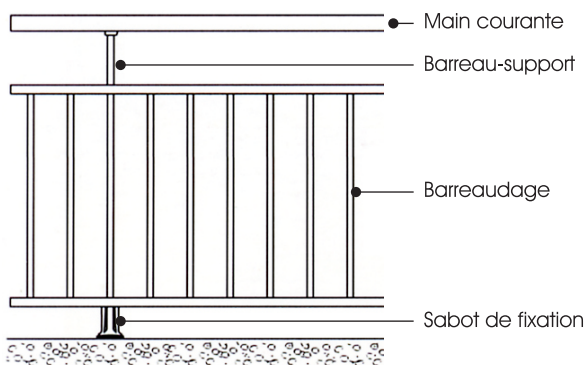

ANTARÈS

Caractéristiques

Garde-corps Aluminium à barreaudage équipé d'une barre d'appui ronde, appelée aussi main courante (diam. 52 mm). Réalisation en différentes versions : droit, rampant, cintré.

> Nous consulter:

ATHYS

Caractéristiques

Profilés ronds (peut être garni de panneaux en verre feuilleté ou en tôle Aluminium perforée laquée). Possibilité de croix de Saint-André. Main courante (diam. 52 mm), lisses intermédiaires (diam. 30 mm) et profils d'encadrement des panneaux sont cintrables (uniquement en version avec tôle Aluminium perforé).