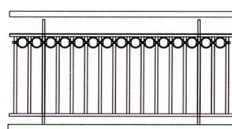

MARINE n°102 + volute

MANON n°22 + volute

Appuis de fenêtre et Garde-corps CLASSIQUES

Appuis de fenêtre : Dim. : H.40x80 / 40x100 / 40x120

Gardes-corps : Dim. : H.100x80 / 100x100 / 100x120 / 100x140

> Nous consulter.

VOLUPTÉ

Appuis de fenêtre

Dim. : H.14,5 x 60 / 14,5 x 80 / 14,5 x 100

NÎMOISE

VAR DÉCO

ESTÉREL

GARDE-CORPS PERSONNALISABLES ALUMINIUM LAQUÉ

RÉTRAL

Caractéristiques

RÉTRAL est la version personnalisable du garde-corps ANTARÈS. Plusieurs décors sont disponibles : lune, demi-lune, croisillon, losange, papillon, manchon et collier. Ces décors peuvent composer à la demande un nombre illimité de motifs et de rythmes, dans le style ferronnerie. Ils sont disposés sur 3 lignes - haute, médiane, basse -. En version rampant (escalier) et cintré, seuls les papillons, manchons ou colliers sont utilisables.