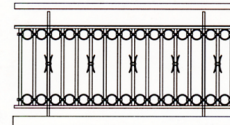

MARINE n°102 + volute

MANON n°22 + volute

Appuis de fenêtre et Garde-corps CLASSIQUES

Appuis de fenêtre : Dim. : H.40x80 / 40x100 / 40x120

Gardes-corps : Dim. : H.100x80 / 100x100 / 100x120 / 100x140

> Nous consulter.

VOLUPTÉ

Appuis de fenêtre

Dim. : H.14,5 x 60 / 14,5 x 80 / 14,5 x 100

NÎMOISE

VAR DÉCO

ESTÉREL

GARDE-CORPS PERSONNALISABLES ALUMINIUM LAQUÉ

RÉTRAL