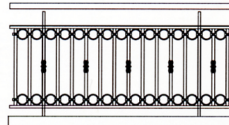

MARINE n°102 + volute

MANON n°22 + volute

Appuis de fenêtre et Garde-corps CLASSIQUES

Appuis de fenêtre : Dim. : H.40x80 / 40x100 / 40x120

Gardes-corps : Dim. : H.100x80 / 100x100 / 100x120 / 100x140

> Nous consulter.

VOLUPTÉ

Appuis de fenêtre

Dim. : H.14,5 x 60 / 14,5 x 80 / 14,5 x 100

NÎMOISE

VAR DÉCO

ESTÉREL

GARDE-CORPS PERSONNALISABLES ALUMINIUM LAQUÉ

RÉTRAL