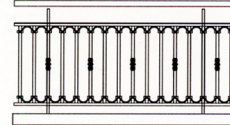

VOLUPTÉ

Appuis de fenêtre

Dim. : H.14,5 x 60 / 14,5 x 80 / 14,5 x 100

NÎMOISE

VAR DÉCO

ESTÉREL

GARDE-CORPS PERSONNALISABLES ALUMINIUM LAQUÉ

RÉTRAL