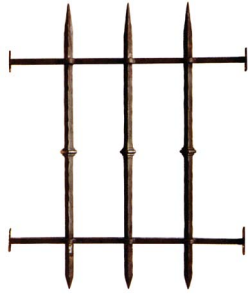

GRILLES DE DÉFENSE

ACIER

ARTISANALES

Dim. : H.60x40 / 75x40 / 75x60 / 95x60 / 95x80 / 105x100 / 105x120

> Nous consulter.

LAURE n°1
Fer. 18 x 18 mm

MANON n°22
Fer. 18 x 18 mm

INÈS n°203
Fer. 14 x 14 mm

ÉMILIE n°17
Fer. 18 x 18 mm

MARINE n°102
Fer. 14 x 14 mm

GRÂCE n°105
Fer. 14 x 14 mm

OLIVE n°23
Fer. 20 x 20 mm

GALBÉE n°13
Fer. 18 x 18 mm

CLASSIQUES

Dim. : H.60x40 / 75x40 / 75x60 / 95x60 / 95x80 / 105x100 / 105x120