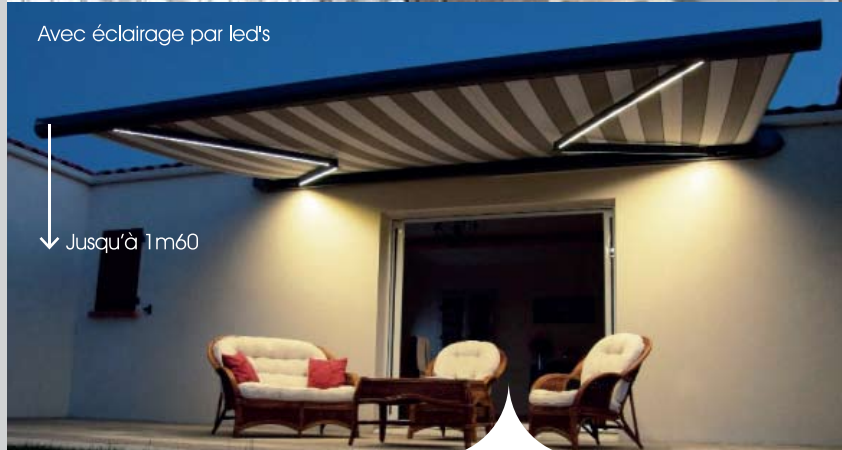

STORES BANNES

ON'X

POSSIBILITÉS

Récepteur +
1 télécommande
> Nous consulter

Coffre Design et arrondi muni d'ogives latérales profilées garantissant une intégration parfaite à votre façade

Bras « haute résistance » dotés d'un système de type Forty, armature de coloris blanc ou sablé

BRAS TESTÉS
60000
CYCLES

Éclairage intégré par Leds blanches.

Difuse une lumière chaleureuse jusqu'à 120°

Des dimensions exceptionnelles. Jusqu'à 7m10 de largeur pour une avancé jusqu'à 4 m.

Lambrequin déroulable microperforé. Il protège des regards indiscrets et du soleil rasant. Hauteur maxi. 1,60 cm.

Motorisation radio IO avec télécommande portable IO. La motorisation vous garantit un confort optimal et une maîtrise des mouvements de votre store grâce au retour d'information.

Inclinaison réglable de 10 à 25°.

Protection solaire. Supprime jusqu'à 95% de l'éblouissement et de la chaleur.

Coloris standards RAL 9016 - 1015 - FS 7016
Autres coloris disponibles, > nous consulter.

Store High-Tech déclinable en 4 versions