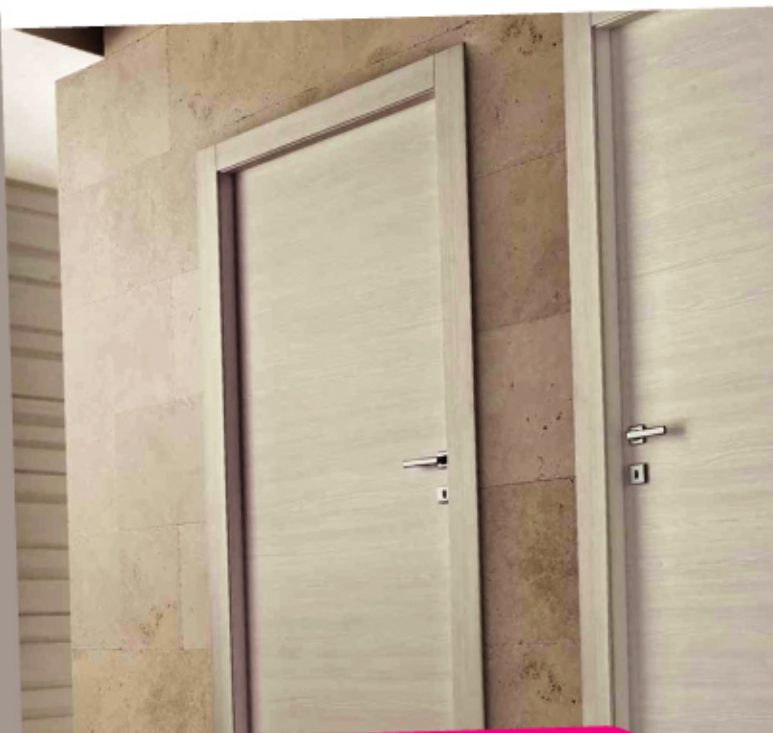

RÉSEAU DE MAGASINS SPÉCIALISÉS EN MENUISERIE
BOIS · PVC · ALUMINIUM
Construction Rénovation Embellissement

Vous êtes des Clients "Privilège"

du 24 Mai au 28 Juin 2021

Découvrez nos
Offres exceptionnelles !

Portails

CONTEMPORAINS
ALUMINIUM

Existe en Sur-mesure et en Coulissant

Portes d'Intérieur CONTEMPORAINES

BELLES PRATIQUES ESSENTIELLES

pour un projet évolutif ;
un concept esthétique et polyvalent pour vos maisons classiques ou contemporaines